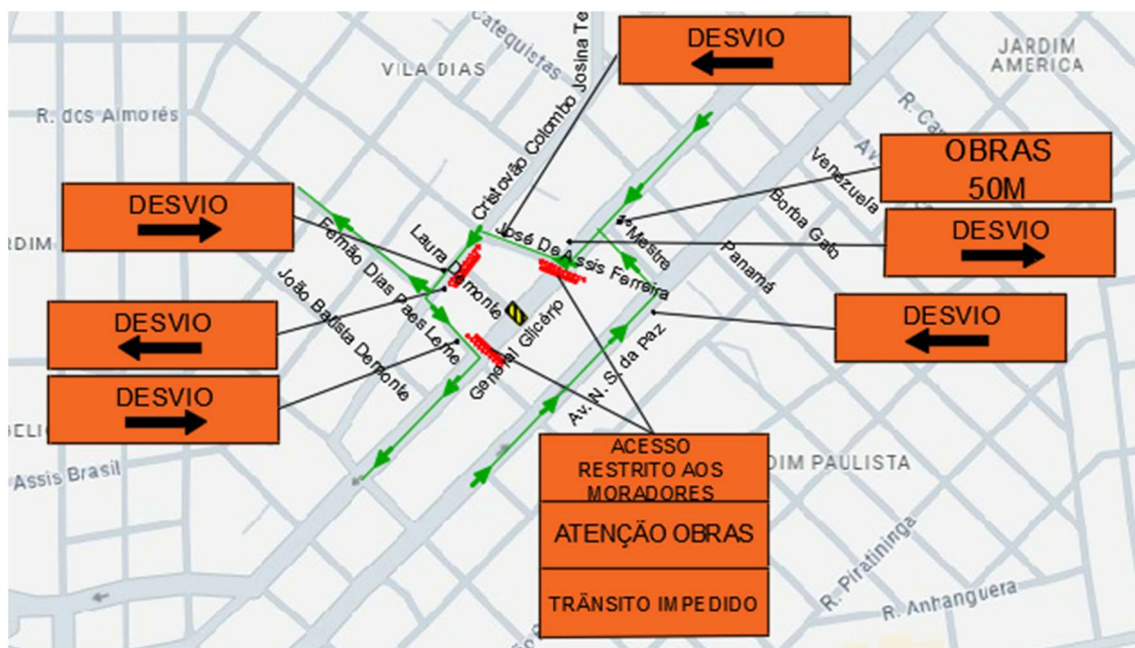

TRECHO 4 – 19/07/2024

INTERDIÇÕES:

1. Rua General Glicério entre as ruas Borba Gato e Venezuela.

TRECHO 5 – 20/07/2024

INTERDIÇÕES:

1. Rua General Glicério entre as ruas Panamá e Venezuela.
2. Rua Borba Gato entre as ruas Cristovão Colombo e Av. Nossa Senhora da Paz.

TRECHO 10 – 25/07/2024

INTERDIÇÕES:

1. Rua General Glicério entre as ruas José de Assis Fernandes e Panamá.
2. Rua Primeiro Mestre entre as ruas General Glicério e Av. Nossa Senhora da Paz.

TRECHO 11 – 26/07/2024

INTERDIÇÕES:

1. Rua General Glicério entre as ruas Laura Demonte e Panamá.
2. Rua José de Assis Ferreira entre as ruas Cristovão Colombo e General Glicério.

TRECHO 12 – 27/07/2024

INTERDIÇÕES:

1. Rua General Glicério entre as ruas José De Assis Ferreira e Laura Demonte.

TRECHO 13 – 28/07/2024

INTERDIÇÕES:

1. Rua General Glicério entre as ruas Fernão Dias Paes Leme e José de Assis Ferreira.
2. Rua Laura Demonte entre as ruas Cristovão Colombo e General Glicério.

TRECHO 14 – 29/07/2024