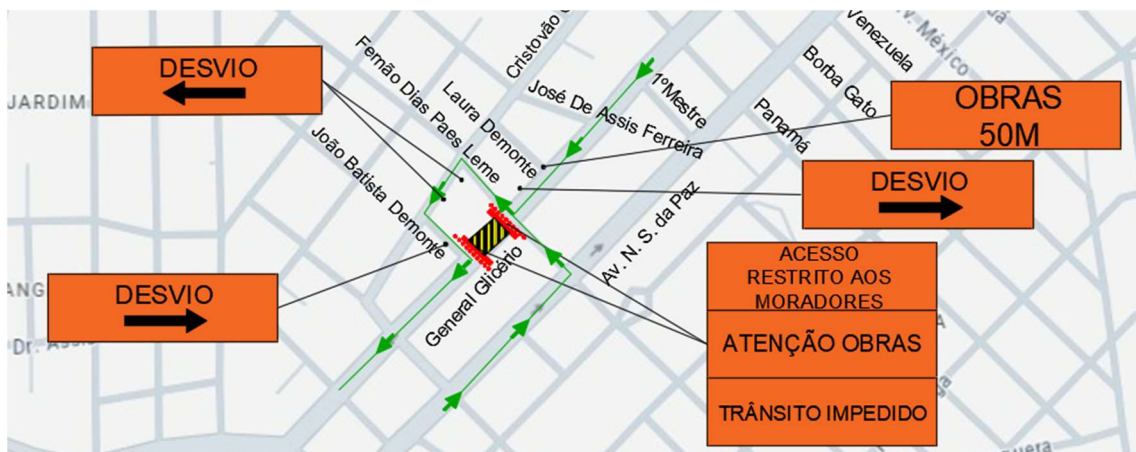

INTERDIÇÕES:

1. Rua General Glicério entre as ruas Laura Demonte e Fernão Dias Paes Leme.

TTRECHO 15 – 30/07/2024

INTERDIÇÕES:

1. Rua General Glicério entre as ruas João Batista Demonte e Laura Demonte.
2. Rua Fernão Dias Paes Leme entre as ruas Cristóvão Colombo e Av. Nossa Senhora da Paz.

TRECHO 16 – 31/07/2024

INTERDIÇÕES:

1. Rua General Glicério entre as ruas Fernão Dias Paes Leme e João Batista Demonte.

TRECHO 17 – 01/08/2024

INTERDIÇÕES:

1. Rua General Glicério entre as ruas José Nogueira de Carvalho e Fernão Dias Paes Leme.
2. Rua João Batista Demonte entre as ruas Cristóvão Colombo e General Glicério.

TRECHO 18 – 02/08/2024

INTERDIÇÕES:

1. Rua General Glicério entre as ruas José Nogueira de Carvalho e João Batista Demonte.

TRECHO 19 – 03/08/2024

INTERDIÇÕES:

1. Rua General Glicério entre as ruas Belmiro Gomes e João Batista Demonte.
2. Rua José Nogueira de Carvalho entre as ruas Cristovão Colombo e Bernardino de Campos.

TRECHO 20 – 04/08/2024

INTERDIÇÕES:

1. Rua General Glicério entre as ruas Belmiro Gomes e João Batista Demonte.
2. Rua José Nogueira de Carvalho entre as ruas Cristovão Colombo e Bernardino de Campos.

TRECHO 21 – 05/08/2024