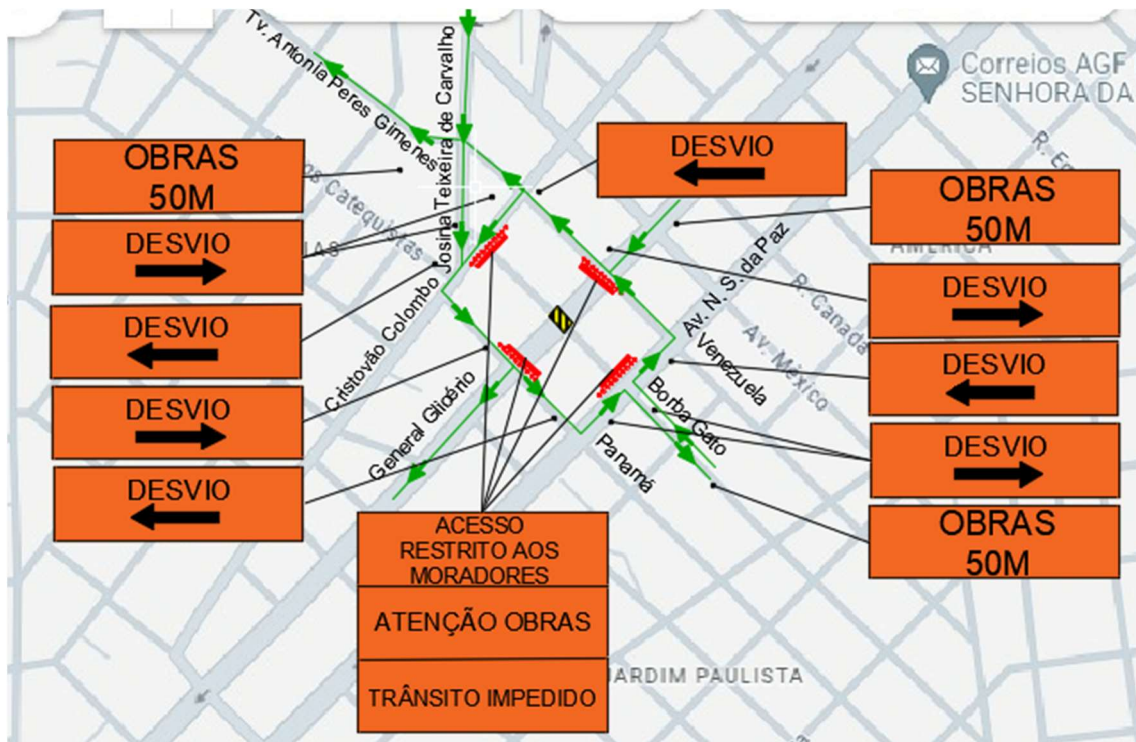

TRECHO 2 – 17/07/2024

INTERDIÇÕES:

1. Rua General Glicério entre as ruas Venezuela e Av. México.

TRECHO 3 – 18/07/2024

INTERDIÇÕES:

1. Rua General Glicério entre as ruas Borba Gato e Av. México.
2. Rua Venezuela entre as ruas Cristovão Colombo e Av. Nossa Senhora da Paz.

TRECHO 4 – 19/07/2024

INTERDIÇÕES:

1. Rua General Glicério entre as ruas Borba Gato e Venezuela.

TRECHO 5 – 20/07/2024

INTERDIÇÕES:

1. Rua General Glicério entre as ruas Panamá e Venezuela.
2. Rua Borba Gato entre as ruas Cristovão Colombo e Av. Nossa Senhora da Paz.

TRECHO 6 – 21/07/2024

INTERDIÇÕES:

1. Rua General Glicério entre as ruas Panamá e Borba Gato.

TRECHO 7 – 22/07/2024

INTERDIÇÕES:

1. Rua General Glicério entre as ruas Primeiro Mestre e Borba Gato
2. Rua Panamá entre as ruas Cristovão Colombo e Av. Nossa Senhora da Paz.

TRECHO 10 – 25/07/2024

INTERDIÇÕES:

1. Rua General Glicério entre as ruas José de Assis Fernandes e Panamá.
2. Rua Primeiro Mestre entre as ruas General Glicério e Av. Nossa Senhora da Paz.

TRECHO 11 – 26/07/2024