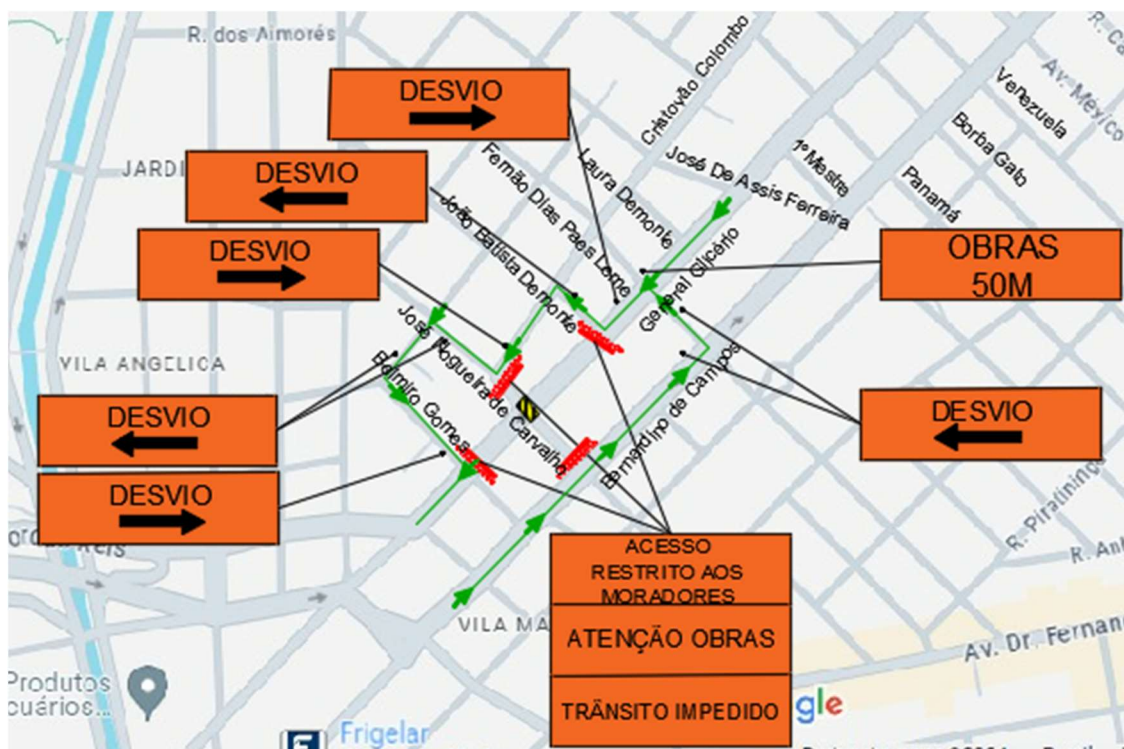

TRECHO 16 – 31/07/2024

INTERDIÇÕES:

1. Rua General Glicério entre as ruas Fernão Dias Paes Leme e João Batista Demonte.

TRECHO 17 – 01/08/2024

INTERDIÇÕES:

1. Rua General Glicério entre as ruas José Nogueira de Carvalho e Fernão Dias Paes Leme.
2. Rua João Batista Demonte entre as ruas Cristóvão Colombo e General Glicério.

TRECHO 18 – 02/08/2024

INTERDIÇÕES:

1. Rua General Glicério entre as ruas José Nogueira de Carvalho e João Batista Demonte.

TRECHO 19 – 03/08/2024

INTERDIÇÕES:

1. Rua General Glicério entre as ruas Belmiro Gomes e João Batista Demonte.
2. Rua José Nogueira de Carvalho entre as ruas Cristovão Colombo e Bernardino de Campos.

TRECHO 20 – 04/08/2024

INTERDIÇÕES:

1. Rua General Glicério entre as ruas Belmiro Gomes e João Batista Demonte.
2. Rua José Nogueira de Carvalho entre as ruas Cristovão Colombo e Bernardino de Campos.

TRECHO 21 – 05/08/2024

INTERDIÇÕES:

1. Rua General Glicério entre as ruas Ugolino Ugolini e José Nogueira de Carvalho.
2. Rua Belmiro Gomes entre as ruas Assis Brasil e Bernardino de Campos.

TRECHO 22 – 06/08/2024

INTERDIÇÕES: