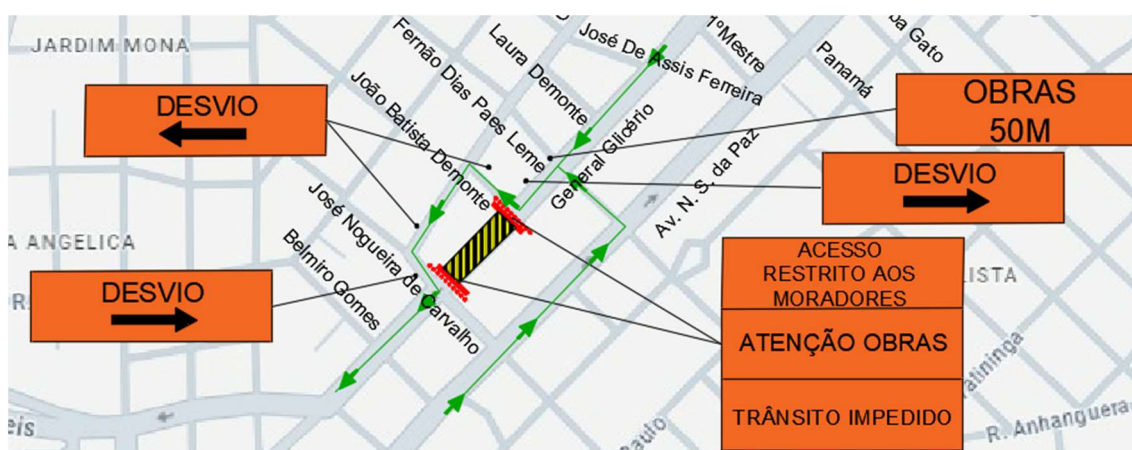

INTERDIÇÕES:

1. Rua General Glicério entre as ruas Laura Demonte e Fernão Dias Paes Leme.

TTRECHO 15 – 30/07/2024

INTERDIÇÕES:

1. Rua General Glicério entre as ruas João Batista Demonte e Laura Demonte.
2. Rua Fernão Dias Paes Leme entre as ruas Cristóvão Colombo e Av. Nossa Senhora da Paz.

TRECHO 16 – 31/07/2024

INTERDIÇÕES:

1. Rua General Glicério entre as ruas Fernão Dias Paes Leme e João Batista Demonte.

TRECHO 17 – 01/08/2024

INTERDIÇÕES:

1. Rua General Glicério entre as ruas José Nogueira de Carvalho e Fernão Dias Paes Leme.
2. Rua João Batista Demonte entre as ruas Cristóvão Colombo e General Glicério.

TRECHO 18 – 02/08/2024

INTERDIÇÕES:

1. Rua General Glicério entre as ruas José Nogueira de Carvalho e João Batista Demonte.

TRECHO 19 – 03/08/2024

INTERDIÇÕES:

1. Rua General Glicério entre as ruas Belmiro Gomes e João Batista Demonte.
2. Rua José Nogueira de Carvalho entre as ruas Cristovão Colombo e Bernardino de Campos.

TRECHO 20 – 04/08/2024

INTERDIÇÕES:

1. Rua General Glicério entre as ruas Belmiro Gomes e João Batista Demonte.
2. Rua José Nogueira de Carvalho entre as ruas Cristovão Colombo e Bernardino de Campos.

TRECHO 21 – 05/08/2024