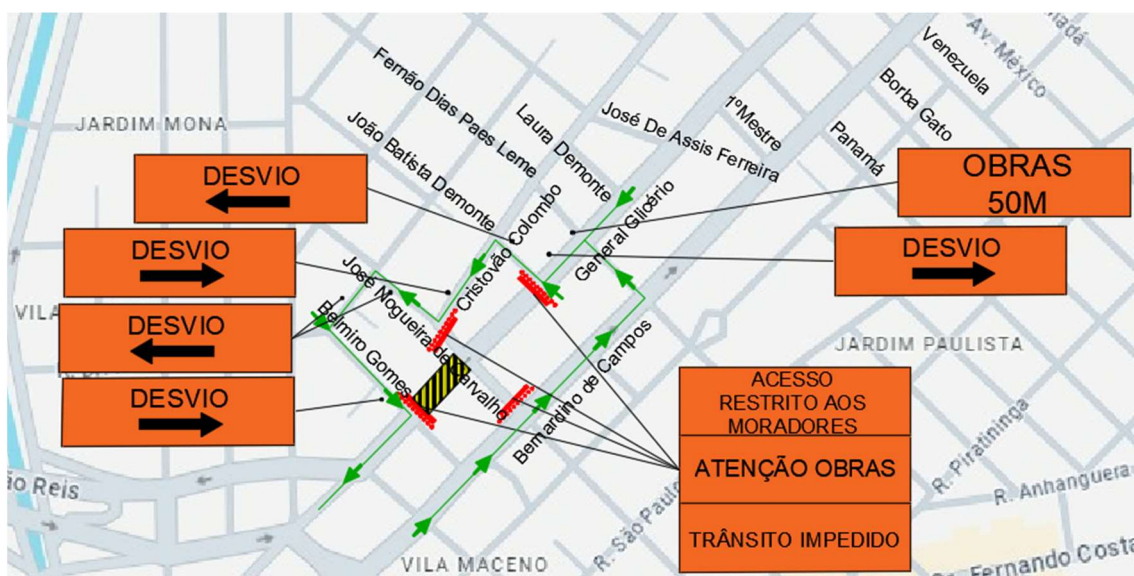

TRECHO 16 – 31/07/2024

INTERDIÇÕES:

1. Rua General Glicério entre as ruas Fernão Dias Paes Leme e João Batista Demonte.

TRECHO 17 – 01/08/2024

INTERDIÇÕES:

1. Rua General Glicério entre as ruas José Nogueira de Carvalho e Fernão Dias Paes Leme.
2. Rua João Batista Demonte entre as ruas Cristóvão Colombo e General Glicério.

TRECHO 18 – 02/08/2024

INTERDIÇÕES:

1. Rua General Glicério entre as ruas José Nogueira de Carvalho e João Batista Demonte.

TRECHO 19 – 03/08/2024

INTERDIÇÕES:

1. Rua General Glicério entre as ruas Belmiro Gomes e João Batista Demonte.
2. Rua José Nogueira de Carvalho entre as ruas Cristovão Colombo e Bernardino de Campos.

TRECHO 20 – 04/08/2024

INTERDIÇÕES:

1. Rua General Glicério entre as ruas Belmiro Gomes e João Batista Demonte.
2. Rua José Nogueira de Carvalho entre as ruas Cristovão Colombo e Bernardino de Campos.

TRECHO 21 – 05/08/2024

INTERDIÇÕES:

1. Rua General Glicério entre as ruas Ugolino Ugolini e José Nogueira de Carvalho.
2. Rua Belmiro Gomes entre as ruas Assis Brasil e Bernardino de Campos.

TRECHO 22 – 06/08/2024

INTERDIÇÕES: