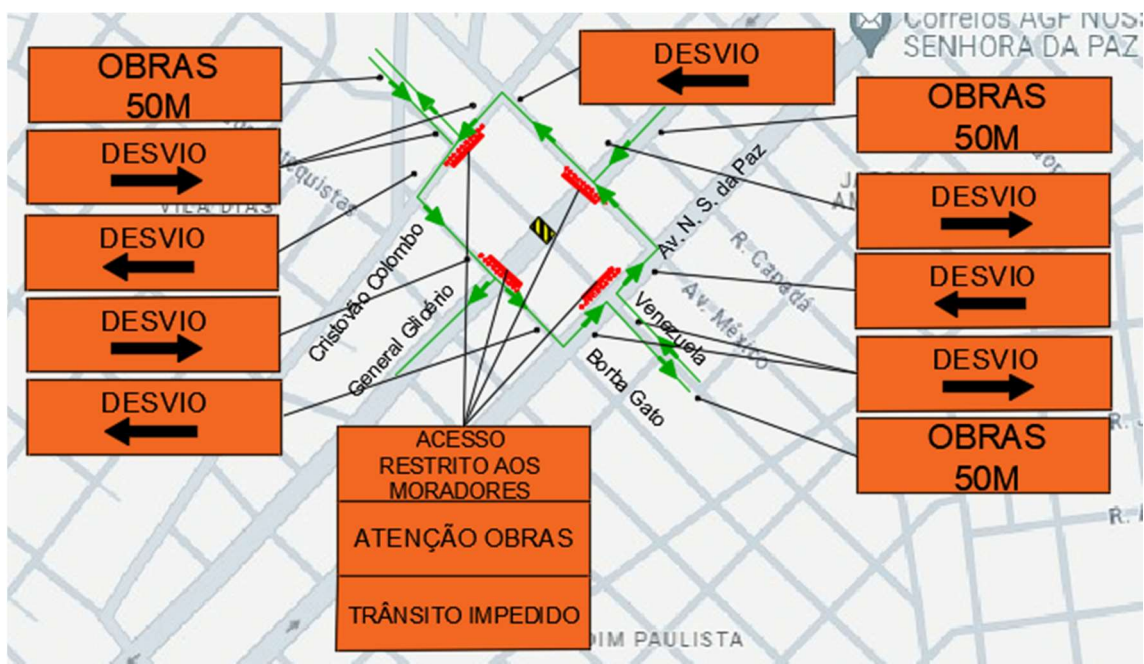

TRECHO 2 – 17/07/2024

INTERDIÇÕES:

1. Rua General Glicério entre as ruas Venezuela e Av. México.

TRECHO 3 – 18/07/2024

INTERDIÇÕES:

1. Rua General Glicério entre as ruas Borba Gato e Av. México.
2. Rua Venezuela entre as ruas Cristovão Colombo e Av. Nossa Senhora da Paz.

TRECHO 4 – 19/07/2024

INTERDIÇÕES:

1. Rua General Glicério entre as ruas Borba Gato e Venezuela.

TRECHO 5 – 20/07/2024

INTERDIÇÕES:

1. Rua General Glicério entre as ruas Panamá e Venezuela.
2. Rua Borba Gato entre as ruas Cristovão Colombo e Av. Nossa Senhora da Paz.

TRECHO 6 – 21/07/2024

INTERDIÇÕES:

1. Rua General Glicério entre as ruas Panamá e Borba Gato.

TRECHO 7 – 22/07/2024

INTERDIÇÕES:

1. Rua General Glicério entre as ruas Primeiro Mestre e Borba Gato
2. Rua Panamá entre as ruas Cristovão Colombo e Av. Nossa Senhora da Paz.

TRECHO 10 – 25/07/2024

INTERDIÇÕES:

1. Rua General Glicério entre as ruas José de Assis Fernandes e Panamá.
2. Rua Primeiro Mestre entre as ruas General Glicério e Av. Nossa Senhora da Paz.

TRECHO 11 – 26/07/2024