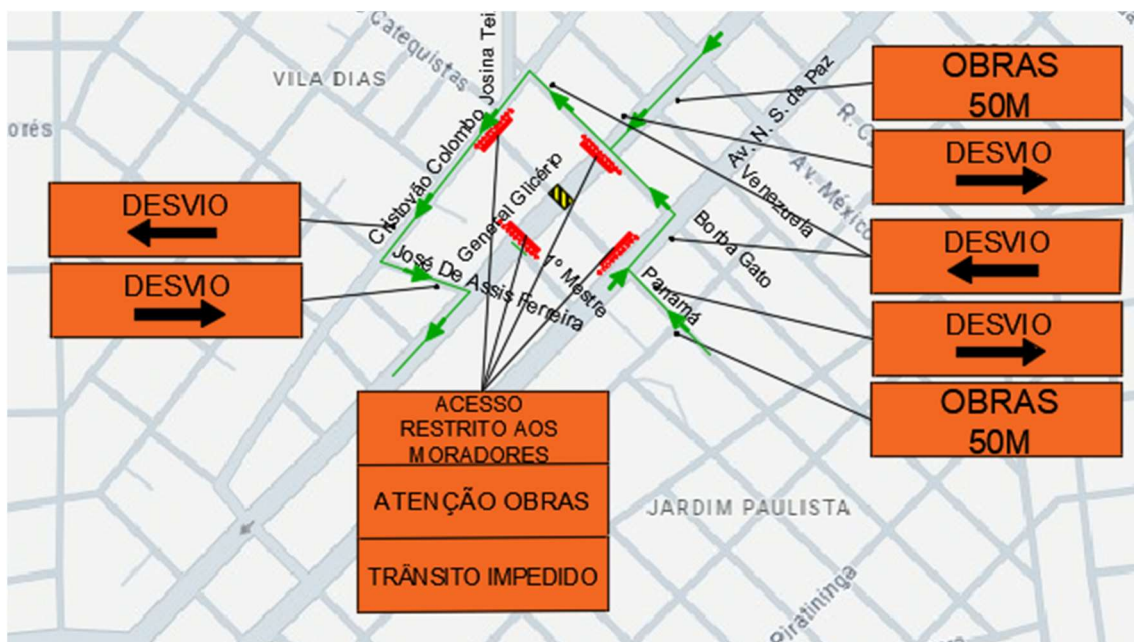

TRECHO 2 – 17/07/2024

INTERDIÇÕES:

1. Rua General Glicério entre as ruas Venezuela e Av. México.

TRECHO 3 – 18/07/2024

INTERDIÇÕES:

1. Rua General Glicério entre as ruas Borba Gato e Av. México.
2. Rua Venezuela entre as ruas Cristovão Colombo e Av. Nossa Senhora da Paz.

TRECHO 4 – 19/07/2024

INTERDIÇÕES:

1. Rua General Glicério entre as ruas Borba Gato e Venezuela.

TRECHO 5 – 20/07/2024

INTERDIÇÕES:

1. Rua General Glicério entre as ruas Panamá e Venezuela.
2. Rua Borba Gato entre as ruas Cristovão Colombo e Av. Nossa Senhora da Paz.

TRECHO 6 – 21/07/2024

INTERDIÇÕES:

1. Rua General Glicério entre as ruas Panamá e Borba Gato.

TRECHO 7 – 22/07/2024

INTERDIÇÕES:

1. Rua General Glicério entre as ruas Primeiro Mestre e Borba Gato
2. Rua Panamá entre as ruas Cristovão Colombo e Av. Nossa Senhora da Paz.

TRECHO 10 – 25/07/2024

INTERDIÇÕES:

1. Rua General Glicério entre as ruas José de Assis Fernandes e Panamá.
2. Rua Primeiro Mestre entre as ruas General Glicério e Av. Nossa Senhora da Paz.

TRECHO 11 – 26/07/2024