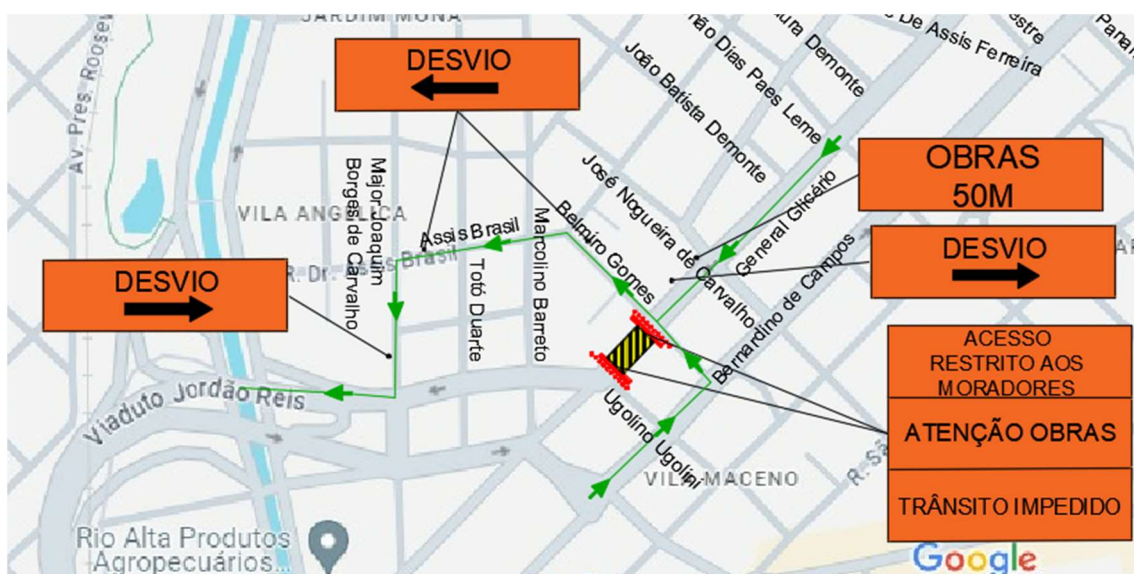

TRECHO 20 – 04/08/2024

INTERDIÇÕES:

1. Rua General Glicério entre as ruas Belmiro Gomes e João Batista Demonte.
2. Rua José Nogueira de Carvalho entre as ruas Cristovão Colombo e Bernardino de Campos.

TRECHO 21 – 05/08/2024

INTERDIÇÕES:

1. Rua General Glicério entre as ruas Ugolino Ugolini e José Nogueira de Carvalho.
2. Rua Belmiro Gomes entre as ruas Assis Brasil e Bernardino de Campos.

TRECHO 22 – 06/08/2024

INTERDIÇÕES:

1. Rua General Glicério entre as ruas Ugolino Ugolini e Belmiro Gomes.

TRECHO 23 – 07/08/2024

INTERDIÇÕES:

1. Rua General Glicério entre as ruas Lino Seixas e Belmiro Gomes.
2. Rua Ugolino Ugolini entre as ruas Marcolino Barreto e Bernardino de Campos.

TRECHO 24 – 08/08/2024

INTERDIÇÕES:

1. Rua General Glicério entre as ruas Lino Seixas e Ugolino Ugolini.

TRECHO 25 – 09/08/2024

INTERDIÇÕES:

1. Rua General Glicério entre as ruas Pascua Vale e Marcolino Barreto.
2. Rua Jordão Reis entre Av. Philadelpho Manoel Gouveia Netto e Marcolino Barreto.
3. Rua Totó Duarte entre as ruas Alfredo Braga e Jordão Reis.