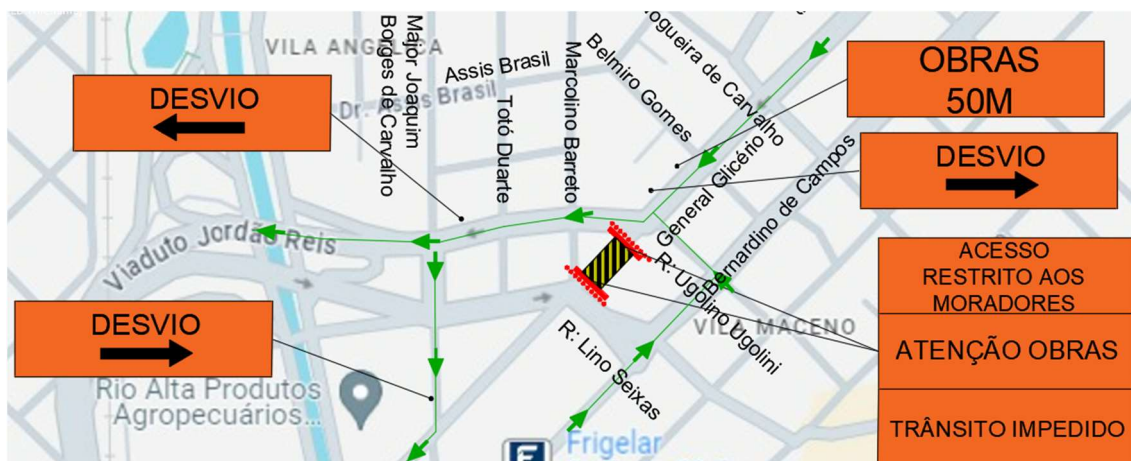

TRECHO 20 – 04/08/2024

INTERDIÇÕES:

1. Rua General Glicério entre as ruas Belmiro Gomes e João Batista Demonte.
2. Rua José Nogueira de Carvalho entre as ruas Cristovão Colombo e Bernardino de Campos.

TRECHO 21 – 05/08/2024

INTERDIÇÕES:

1. Rua General Glicério entre as ruas Ugolino Ugolini e José Nogueira de Carvalho.
2. Rua Belmiro Gomes entre as ruas Assis Brasil e Bernardino de Campos.

TRECHO 22 – 06/08/2024

INTERDIÇÕES:

1. Rua General Glicério entre as ruas Ugolino Ugolini e Belmiro Gomes.

TRECHO 23 – 07/08/2024

INTERDIÇÕES:

1. Rua General Glicério entre as ruas Lino Seixas e Belmiro Gomes.
2. Rua Ugolino Ugolini entre as ruas Marcolino Barreto e Bernardino de Campos.

TRECHO 24 – 08/08/2024

INTERDIÇÕES:

1. Rua General Glicério entre as ruas Lino Seixas e Ugolino Ugolini.

TRECHO 25 – 09/08/2024

INTERDIÇÕES:

1. Rua General Glicério entre as ruas Pascua Vale e Marcolino Barreto.
2. Rua Jordão Reis entre Av. Philadelpho Manoel Gouveia Netto e Marcolino Barreto.
3. Rua Totó Duarte entre as ruas Alfredo Braga e Jordão Reis.