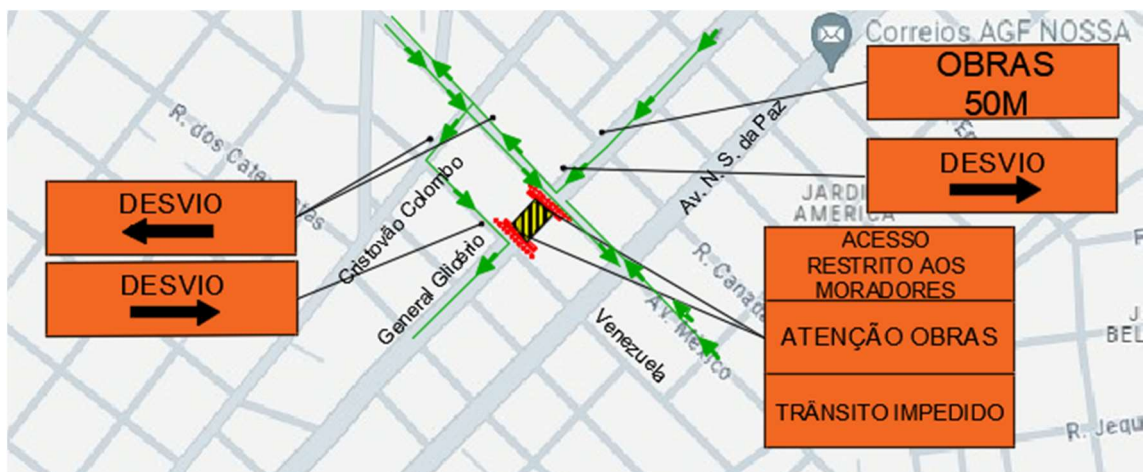

INTERDIÇÃO RUA GENERAL GLICÉRIO ENTRE AV. MÉXICO
E AV. PHILADELPHO MANOEL GOUVEIA NETTO.

TRECHO 1 – 16/07/2024

INTERDIÇÕES:

1. Rua General Glicério entre as ruas Venezuela e Canadá.
2. Av. México entre as ruas Cristovão Colombo e Av. Nossa Senhora da Paz.

TRECHO 2 – 17/07/2024

INTERDIÇÕES:

1. Rua General Glicério entre as ruas Venezuela e Av. México.

TRECHO 3 – 18/07/2024

INTERDIÇÕES:

1. Rua General Glicério entre as ruas Borba Gato e Av. México.
2. Rua Venezuela entre as ruas Cristovão Colombo e Av. Nossa Senhora da Paz.

TRECHO 4 – 19/07/2024

INTERDIÇÕES:

1. Rua General Glicério entre as ruas Borba Gato e Venezuela.

TRECHO 5 – 20/07/2024

INTERDIÇÕES:

1. Rua General Glicério entre as ruas Panamá e Venezuela.
2. Rua Borba Gato entre as ruas Cristovão Colombo e Av. Nossa Senhora da Paz.

TRECHO 10 – 25/07/2024

INTERDIÇÕES:

1. Rua General Glicério entre as ruas José de Assis Fernandes e Panamá.
2. Rua Primeiro Mestre entre as ruas General Glicério e Av. Nossa Senhora da Paz.

TRECHO 11 – 26/07/2024