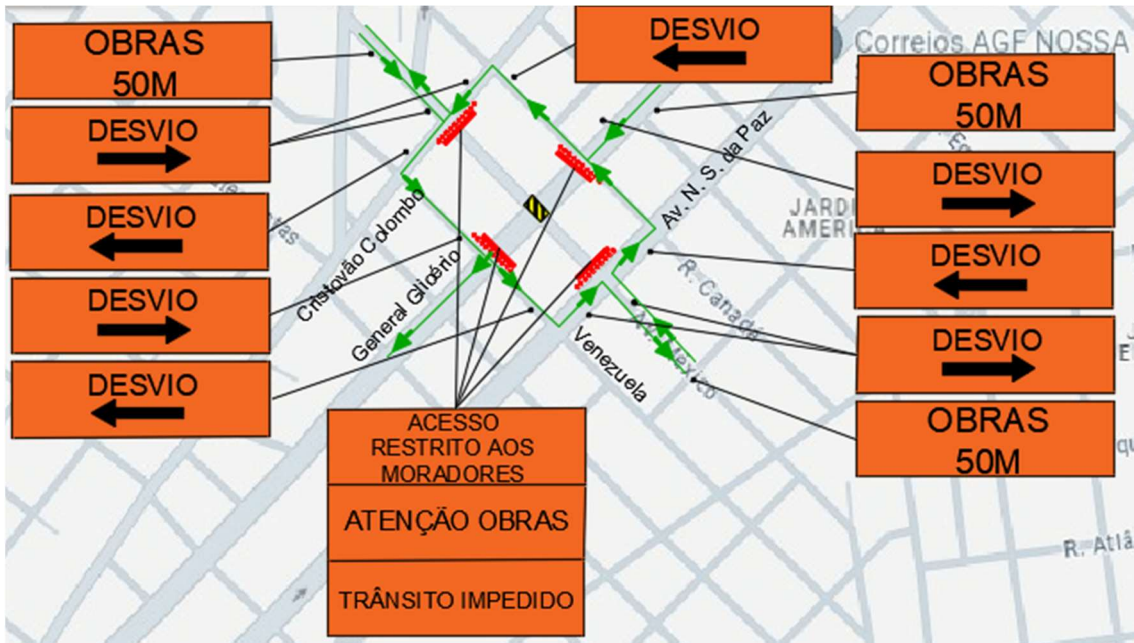

INTERDIÇÃO RUA GENERAL GLICÉRIO ENTRE AV. MÉXICO
E AV. PHILADELPHO MANOEL GOUVEIA NETTO.

TRECHO 1 – 16/07/2024

INTERDIÇÕES:

1. Rua General Glicério entre as ruas Venezuela e Canadá.
2. Av. México entre as ruas Cristovão Colombo e Av. Nossa Senhora da Paz.

TRECHO 2 – 17/07/2024

INTERDIÇÕES:

1. Rua General Glicério entre as ruas Venezuela e Av. México.

TRECHO 3 – 18/07/2024

INTERDIÇÕES:

1. Rua General Glicério entre as ruas Borba Gato e Av. México.
2. Rua Venezuela entre as ruas Cristovão Colombo e Av. Nossa Senhora da Paz.

TRECHO 4 – 19/07/2024

INTERDIÇÕES:

1. Rua General Glicério entre as ruas Borba Gato e Venezuela.

TRECHO 5 – 20/07/2024

INTERDIÇÕES:

1. Rua General Glicério entre as ruas Panamá e Venezuela.
2. Rua Borba Gato entre as ruas Cristovão Colombo e Av. Nossa Senhora da Paz.

TRECHO 10 – 25/07/2024

INTERDIÇÕES:

1. Rua General Glicério entre as ruas José de Assis Fernandes e Panamá.
2. Rua Primeiro Mestre entre as ruas General Glicério e Av. Nossa Senhora da Paz.

TRECHO 11 – 26/07/2024