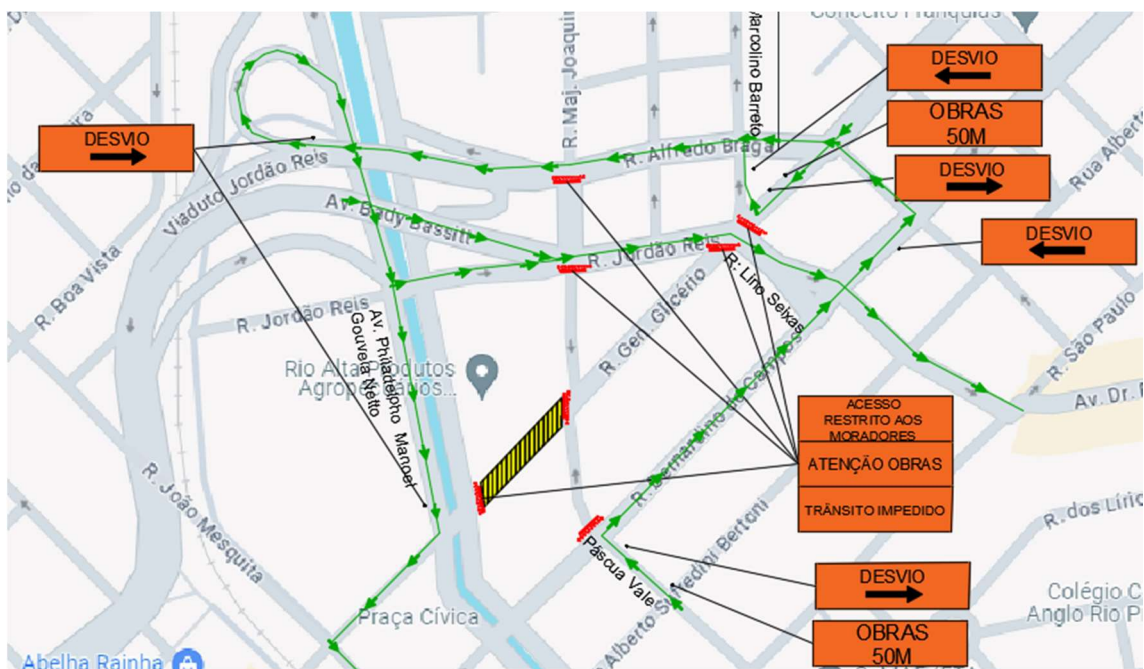

1. Rua General Glicério entre as ruas Ugolino Ugolini e Belmiro Gomes.

TRECHO 23 – 07/08/2024

INTERDIÇÕES:

1. Rua General Glicério entre as ruas Lino Seixas e Belmiro Gomes.
2. Rua Ugolino Ugolini entre as ruas Marcolino Barreto e Bernardino de Campos.

TRECHO 24 – 08/08/2024

INTERDIÇÕES:

1. Rua General Glicério entre as ruas Lino Seixas e Ugolino Ugolini.

TRECHO 25 – 09/08/2024

INTERDIÇÕES:

1. Rua General Glicério entre as ruas Pascua Vale e Marcolino Barreto.
2. Rua Jordão Reis entre Av. Philadelpho Manoel Gouveia Netto e Marcolino Barreto.
3. Rua Totó Duarte entre as ruas Alfredo Braga e Jordão Reis.

TRECHO 26 – 10/08/2024

INTERDIÇÕES:

- 1. General Glicério esq. Rua Marcolino Barreto.**
- 2. Rua General Glicério entre as ruas Páscoa Vale e Lino Seixas.**

TRECHO 27 – 11/08/2024

INTERDIÇÕES:

1. Rua General Glicério entre Av. Philadelpho Manoel Gouveia Netto e Rua Lino Seixas.
2. Rua General Glicério esq. Rua Marcolino Barreto.
3. Rua Major Joaquim Borges de Carvalho entre as ruas Alfredo Braga e Jordão Reis.
4. Rua Páscoa Vale entre as ruas General Glicério e Bernardino de Campos.

TRECHO 28 – 12/08/2024

INTERDIÇÕES:

1. Rua General Glicério entre Av. Philadelpho Manoel Gouveia Netto e Rua Lino Seixas.
2. Rua General Glicério esq. Rua Marcolino Barreto.
3. Rua Major Joaquim Borges de Carvalho entre as ruas Alfredo Braga e Jordão Reis.
4. Rua Páscoa Vale entre as ruas General Glicério e Bernardino de Campos.
5. Av. Philadelpho Manoel Gouveia Netto esq. General Glicério (interdição parcial).