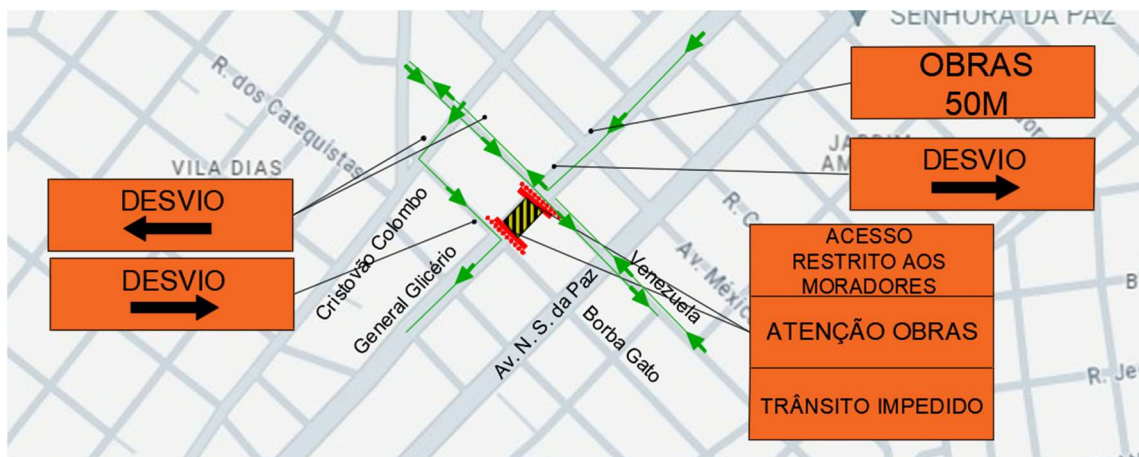

INTERDIÇÃO RUA GENERAL GLICÉRIO ENTRE AV. MÉXICO
E AV. PHILADELPHO MANOEL GOUVEIA NETTO.

TRECHO 1 – 16/07/2024

INTERDIÇÕES:

1. Rua General Glicério entre as ruas Venezuela e Canadá.
2. Av. México entre as ruas Cristovão Colombo e Av. Nossa Senhora da Paz.

TRECHO 2 – 17/07/2024

INTERDIÇÕES:

1. Rua General Glicério entre as ruas Venezuela e Av. México.

TRECHO 3 – 18/07/2024

INTERDIÇÕES:

1. Rua General Glicério entre as ruas Borba Gato e Av. México.
2. Rua Venezuela entre as ruas Cristovão Colombo e Av. Nossa Senhora da Paz.

TRECHO 4 – 19/07/2024

INTERDIÇÕES:

1. Rua General Glicério entre as ruas Borba Gato e Venezuela.

TRECHO 5 – 20/07/2024

INTERDIÇÕES:

1. Rua General Glicério entre as ruas Panamá e Venezuela.
2. Rua Borba Gato entre as ruas Cristovão Colombo e Av. Nossa Senhora da Paz.

TRECHO 6 – 21/07/2024

INTERDIÇÕES:

1. Rua General Glicério entre as ruas Panamá e Borba Gato.

TRECHO 7 – 22/07/2024

INTERDIÇÕES:

1. Rua General Glicério entre as ruas Primeiro Mestre e Borba Gato
2. Rua Panamá entre as ruas Cristovão Colombo e Av. Nossa Senhora da Paz.