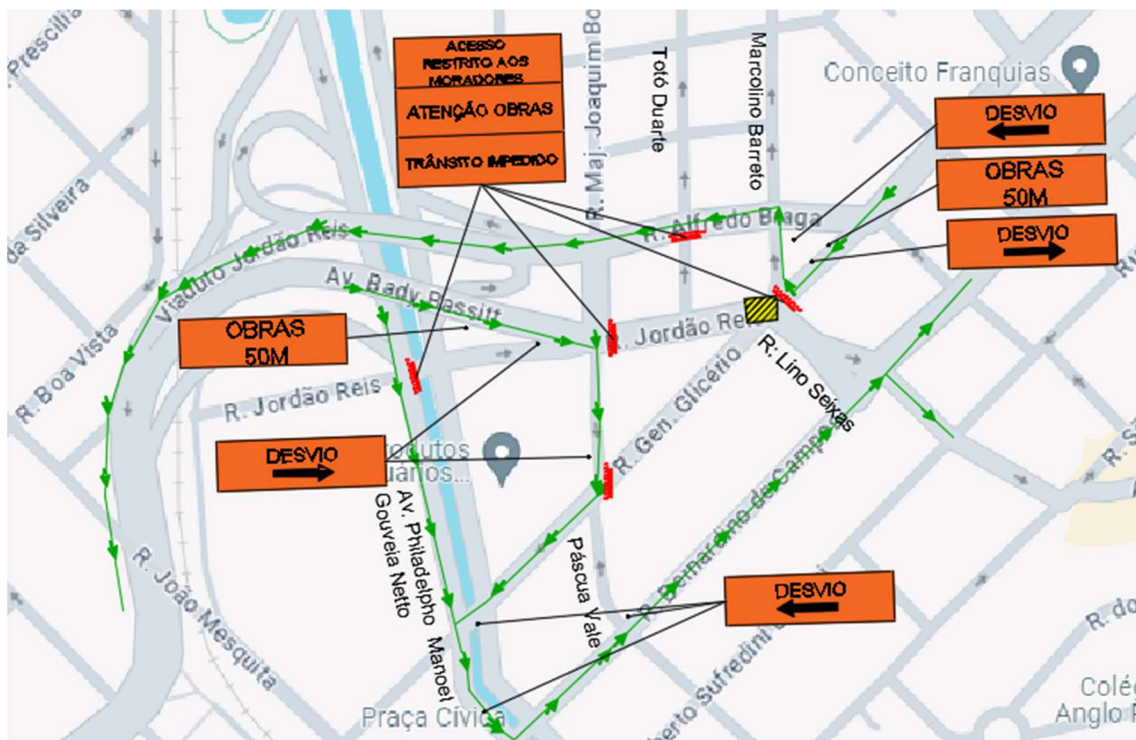

INTERDIÇÕES:

1. Rua General Glicério entre as ruas Ugolino Ugolini e José Nogueira de Carvalho.
2. Rua Belmiro Gomes entre as ruas Assis Brasil e Bernardino de Campos.

TRECHO 22 – 06/08/2024

INTERDIÇÕES:

1. Rua General Glicério entre as ruas Ugolino Ugolini e Belmiro Gomes.

TRECHO 23 – 07/08/2024

INTERDIÇÕES:

1. Rua General Glicério entre as ruas Lino Seixas e Belmiro Gomes.
2. Rua Ugolino Ugolini entre as ruas Marcolino Barreto e Bernardino de Campos.

TRECHO 24 – 08/08/2024

INTERDIÇÕES:

1. Rua General Glicério entre as ruas Lino Seixas e Ugolino Ugolini.

TRECHO 25 – 09/08/2024

INTERDIÇÕES:

1. Rua General Glicério entre as ruas Pascua Vale e Marcolino Barreto.
2. Rua Jordão Reis entre Av. Philadelpho Manoel Gouveia Netto e Marcolino Barreto.
3. Rua Totó Duarte entre as ruas Alfredo Braga e Jordão Reis.

TRECHO 26 – 10/08/2024

INTERDIÇÕES:

- 1. General Glicério esq. Rua Marcolino Barreto.**
- 2. Rua General Glicério entre as ruas Páscoa Vale e Lino Seixas.**

TRECHO 27 – 11/08/2024

INTERDIÇÕES:

1. Rua General Glicério entre Av. Philadelpho Manoel Gouveia Netto e Rua Lino Seixas.
2. Rua General Glicério esq. Rua Marcolino Barreto.
3. Rua Major Joaquim Borges de Carvalho entre as ruas Alfredo Braga e Jordão Reis.
4. Rua Páscoa Vale entre as ruas General Glicério e Bernardino de Campos.