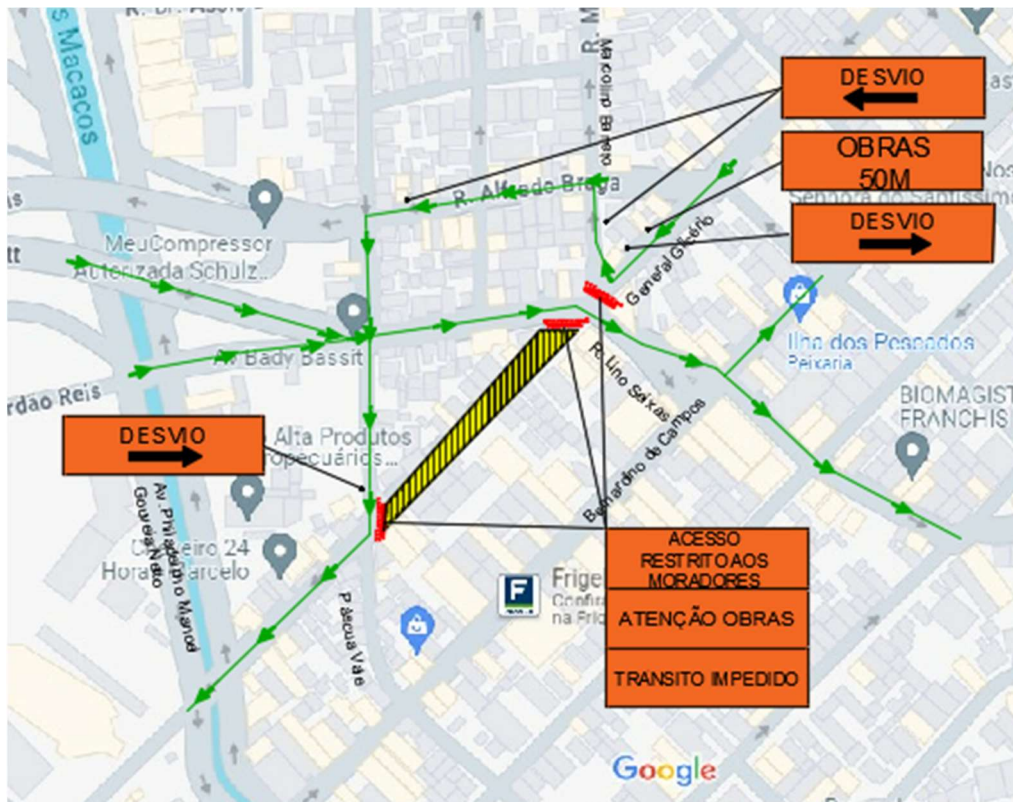

INTERDIÇÕES:

1. Rua General Glicério entre as ruas Ugolino Ugolini e José Nogueira de Carvalho.
2. Rua Belmiro Gomes entre as ruas Assis Brasil e Bernardino de Campos.

TRECHO 22 – 06/08/2024

INTERDIÇÕES:

1. Rua General Glicério entre as ruas Ugolino Ugolini e Belmiro Gomes.

TRECHO 23 – 07/08/2024

INTERDIÇÕES:

1. Rua General Glicério entre as ruas Lino Seixas e Belmiro Gomes.
2. Rua Ugolino Ugolini entre as ruas Marcolino Barreto e Bernardino de Campos.

TRECHO 24 – 08/08/2024

INTERDIÇÕES:

1. Rua General Glicério entre as ruas Lino Seixas e Ugolino Ugolini.

TRECHO 25 – 09/08/2024

INTERDIÇÕES:

1. Rua General Glicério entre as ruas Pascua Vale e Marcolino Barreto.
2. Rua Jordão Reis entre Av. Philadelpho Manoel Gouveia Netto e Marcolino Barreto.
3. Rua Totó Duarte entre as ruas Alfredo Braga e Jordão Reis.

TRECHO 26 – 10/08/2024

INTERDIÇÕES:

- 1. General Glicério esq. Rua Marcolino Barreto.**
- 2. Rua General Glicério entre as ruas Páscoa Vale e Lino Seixas.**

TRECHO 27 – 11/08/2024

INTERDIÇÕES:

1. Rua General Glicério entre Av. Philadelpho Manoel Gouveia Netto e Rua Lino Seixas.
2. Rua General Glicério esq. Rua Marcolino Barreto.
3. Rua Major Joaquim Borges de Carvalho entre as ruas Alfredo Braga e Jordão Reis.
4. Rua Páscoa Vale entre as ruas General Glicério e Bernardino de Campos.